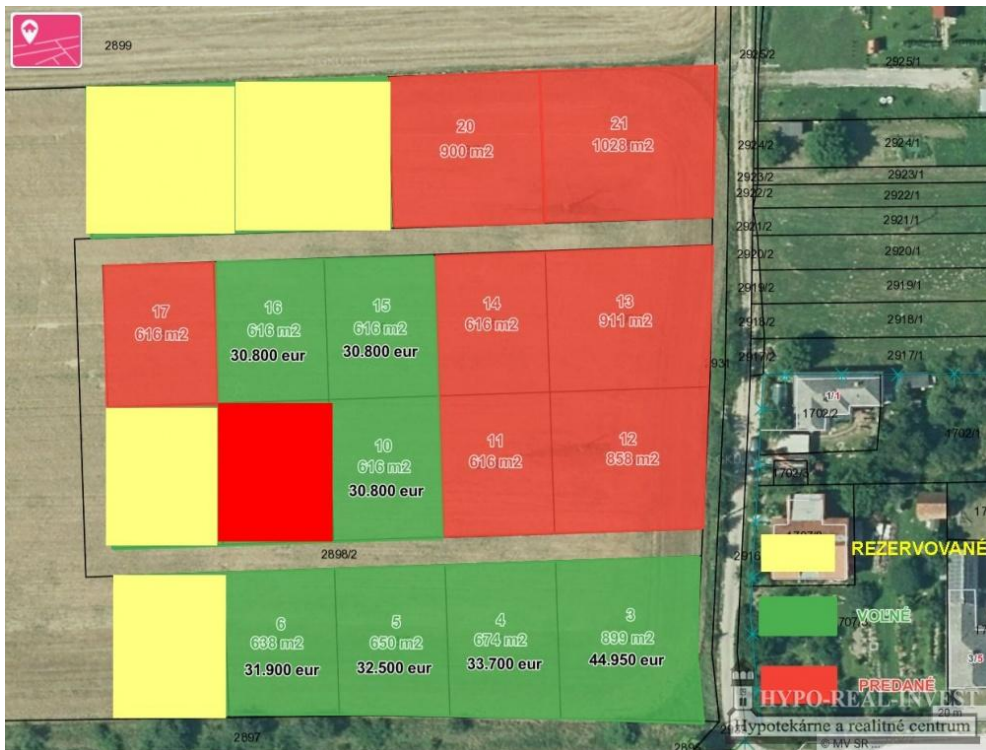

## Stavebné pozemky pre rodinné domy, Krásnohorské Podhradie

ponúkame na predaj pozemky určené pre výstavbu rodinných domov v krásnom prostredí obce Krásnohorské Podhradie, podľa územného plánu obce sú pozemky určené čisto len na bývanie v rodinných domoch, k dispozícii sú pozemky od 616 do 900 m<sup>2</sup>, v súčasnosti prebieha projektová príprava na rozvody vodovodu, kanalizácie a elektriny, lokalita je mierne svahovitá s južnou orientáciou, cena za pozemok zahŕňa už vybudované inžinierske siete, verejné osvetlenie a spevnenú príjazdovú komunikáciu