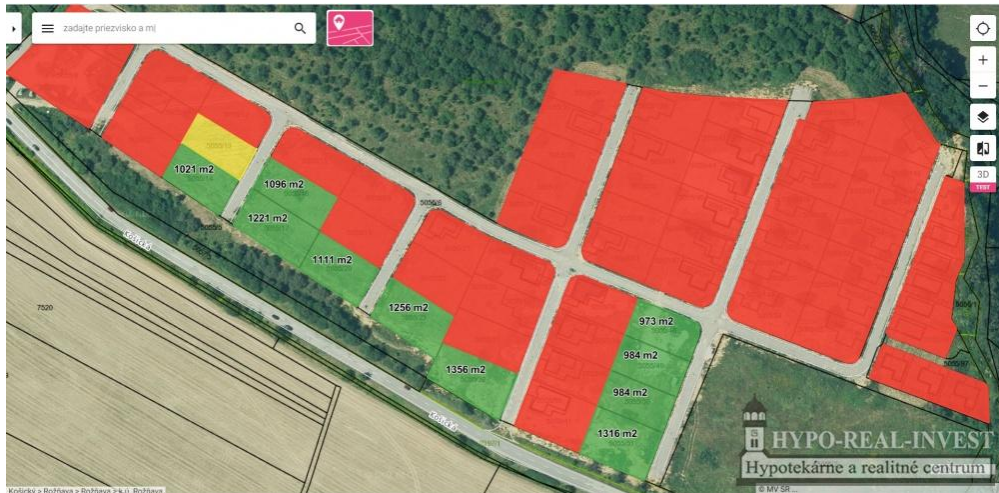

P2022-011

Novostavby rodinných domov, Rožňava

lokality novej rezidenčnej zóny určenej pre výstavbu rodinných domov sa nachádza tesne pod lesom s mierne svahovitým terénom s južnou orientáciou, len 350 m od východného okraja Rožňavy, v smere Rožňavy centrum - Košice. Lokalita ponúka krásne výhľady na kopce Slovenského krasu a samotné mesto, pričom navrhnutý spôsob zastavania predpokladá nerušené výhľady aj po ukončení výstavby rodinných domov. Pre lokalitu je navrhnutá spevnená cesta a chodníky, ktoré po skolaudovaní prejdú...