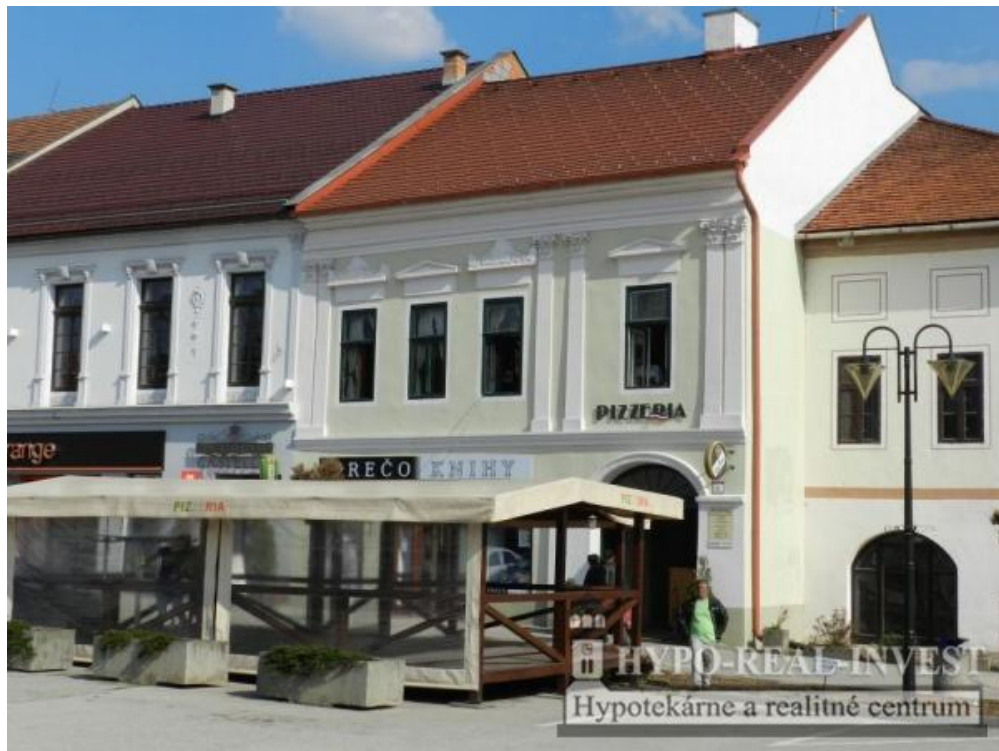

## Obchodná budova, Rožňava

výnimočná príležitosť kúpy obchodnej budovy v historickom centre mesta Rožňava, v lokalite s veľkým pohybom potenciálnych zákazníkov, budova sa nachádza priamo na námestí a v súčasnosti sa na prízemí nachádzajú obchodné priestory so vstupom priamo z ulice, na poschodí sa nachádzajú prevádzkové priestory reštaurácie, celková úžitková plocha je 386 m<sup>2</sup>, z toho prízemie predstavuje 163 m<sup>2</sup>, poschodie 197 m<sup>2</sup> + loggia o výmere 26 m<sup>2</sup>, v suteréne sa nachádzajú klenbové pivnice, ktoré nie ...