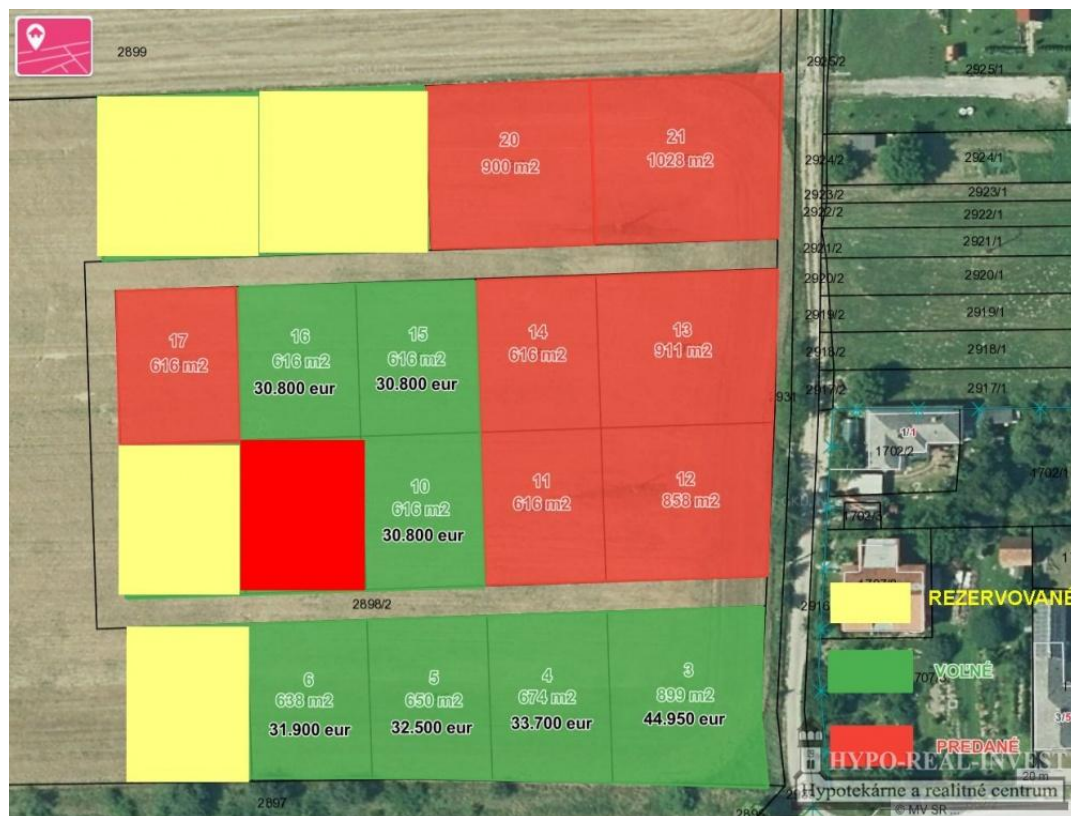

Stavebné pozemky pre rodinné domy, Krásnohorské Podhradie

číslo ponuky:

ponuka:

druh:

obec:

orientácia:

zastavaná plocha:

plocha pozemku:

inžinierske siete:

P2022-017

predaj

pozemok pre rodinné domy

Krásnohorské Podhradie

juh

m²

616 - 900 m²

vodovod, kanalizácia, elektrina

ponúkame na predaj pozemky určené pre výstavbu rodinných domov v krásnom prostredí obce Krásnohorské Podhradie, podľa územného plánu obce sú pozemky určené čisto len na bývanie v rodinných domoch, k dispozícii sú pozemky od 616 do 900 m², v súčasnosti prebieha projektová príprava na rozvody vodovodu, kanalizácie a elektriny, lokalita je mierne svahovitá s južnou orientáciou, cena za pozemok zahŕňa už vybudované inžinierske siete, verejné osvetlenie a spevnenú príjazdovú komunikáciu