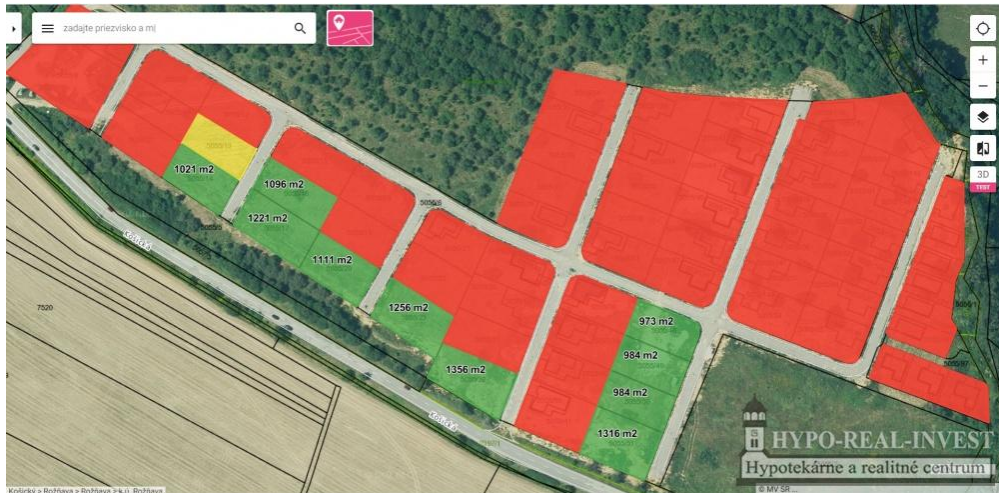

## Novostavby rodinných domov, Rožňava

lokality novej rezidenčnej zóny určenej pre výstavbu rodinných domov sa nachádza tesne pod lesom s mierne svahovitým terénom s južnou orientáciou, len 350 m od východného okraja Rožňavy, v smere Rožňavy centrum - Košice. Lokalita ponúka krásne výhľady na kopce Slovenského krasu a samotné mesto, pričom navrhnutý spôsob zastavania predpokladá nerušené výhľady aj po ukončení výstavby rodinných domov. Pre lokalitu je navrhnutá spevnená cesta a chodníky, ktoré po skolaudovaní prejdú do ...